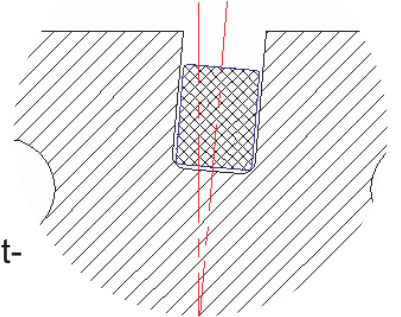

20 Stk = 1 Fall OK/UK 5-5

Alle Preise zzgl. gesetzlicher MwSt.

smile[😊]dental
Handelsgesellschaft mbH

😊 3D Analyse

Analyse der Zahnform mittels 3D Technologie

Bild: Computersimulation für eine optimale Form

Torque in der Basis 😊

Entspricht den Vorgaben der Straight Wire Technik und ermöglicht eine spezielle Bracketform

😊 Komfortables Tragegefühl

Abgerundete Kanten und die gewölbte Form garantieren das gewünschte Wohlbefinden. Dieses zierliche Bracket entspricht den Wünschen Ihrer Patienten.

Nur 2 mm Höhe

Easy sliding – less friction 😊

Ein Optimum an Design mit abgerundeten Ecken am Slot

😊 Exzellente ästhetische Wirkung bei jeder Zahnfarbe

“Mono Clean Sapphire”

Herausragende Eigenschaften wie: