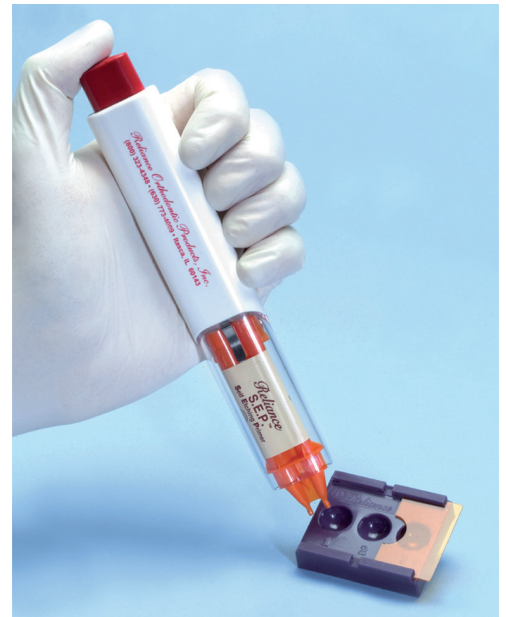

# „Self Etching“ Primer (selbstätzender Primer)

Reliance bietet einen neuen „Self Etching“ Primer **S.E.P.** mit einer sehr guten Performance und einer leichten Anwendbarkeit !

• **Neuer Präzisionsspender**

Sorgt bei jeder Anwendung für eine präzise, gleichmäßige Menge. Jeder Druck auf den Spender ergibt eine ausreichende Menge für das Ätzen eines Zahnbogens. Mit einer Kartusche können mindestens 50 komplette Zahnbögen geätzt werden.

• **Misch-Tray mit Abdeckung**

Einfach drücken und auftragen. Das mit einer Abdeckung versehene Tray hält die nicht gebrauchte Lösung frisch und schützt sie bis zu 6 Stunden vor Licht.

• **Keine Kompatibilitätsprobleme**

Kann mit jeder beliebigen lichthärtenden Klebepaste angewandt werden unabhängig vom Hersteller.

• **Preiswert**

Keine Verschwendung durch Präzisionsspender, geringere Verluste durch Abdeckung, nur ein Material für alle Kunststoffe.